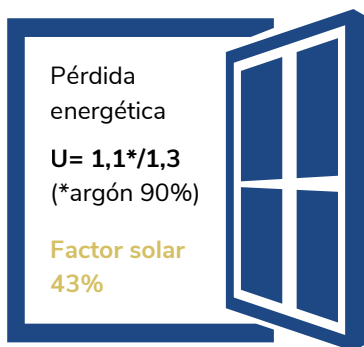

CONOCE NUESTRO VIDRIO PREMIUM

GUARDIAN SUN®

El vidrio inteligente Guardian Sun® es una solución de alta tecnología diseñada para optimizar el confort y la eficiencia energética en los hogares.

VIDRIO SELECTIVO: CON BAJO EMISIVO
Y CONTROL SOLAR

Doble acristalamiento, capa en cara #2:
GuardianSun®: 4/16A/4

SELECTIVO
(Bajo emisivo + control solar)