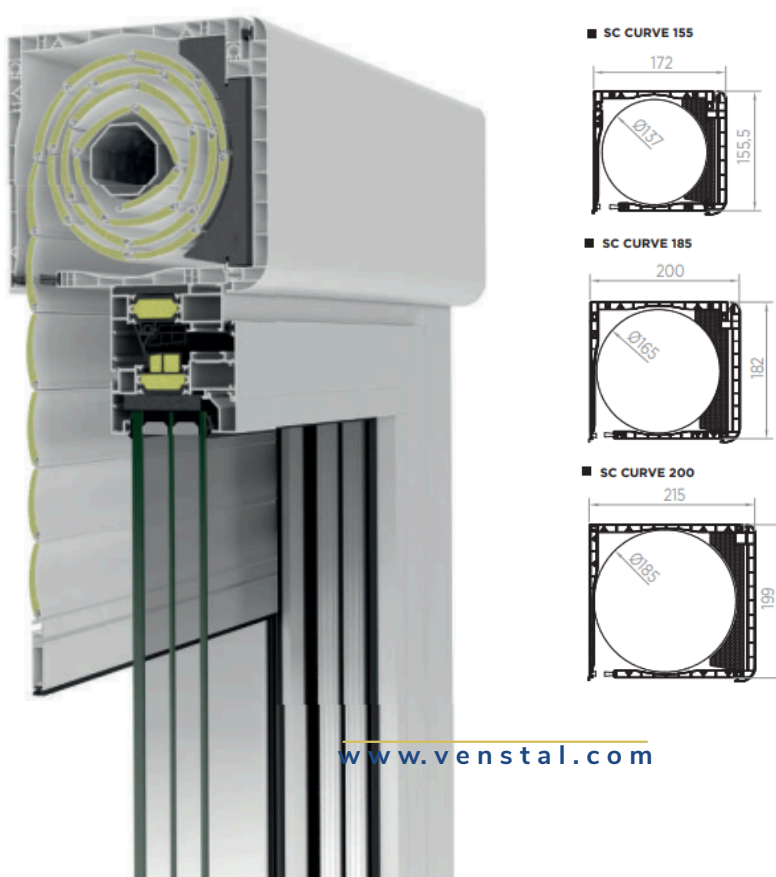

ACCESORIOS MOSQUITERAS

MOSQUITERA ENROLLABLE

El sistema de mosquitera enrollable es una solución excelente para proteger las estancias interiores de los insectos y ofrece la posibilidad de cerrarla y abrirla en cualquier momento. Sus componentes principales (cajón y guías) están fabricados en aluminio extruido, lo que garantiza su durabilidad y resistencia durante años. Mediante un clip especial, es posible ajustar la altura del cierre.