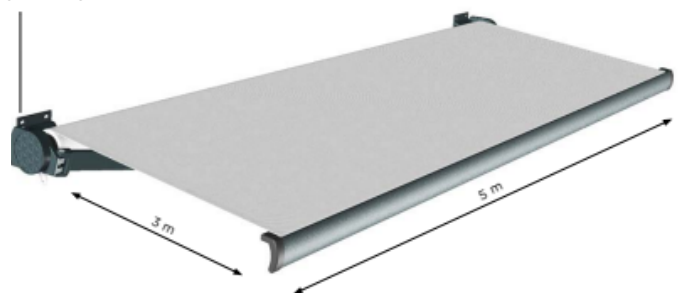

DIMENSIONES

Salida/proyección = 3 m
Línea/ancho = 5 m
Inclinación = 0 a 80°

INSTALACIONES HABITUALES

Ventanas  Balcones  Terrazas 

ACCIONAMIENTOS

Manual  Motorizado 

FIJACIÓN DIRECTA

VENSTAL SOLUX PLUS

Nuevo diseño moderno y actual. Sistema versátil, para la instalación en fachadas y techos, con autoportante de fijación directa.

CARACTERÍSTICAS TÉCNICAS

- Nuevo diseño moderno y actual
- Toldo autoportante con facilidad de montaje
- Cofre cerrado
- Ajusto de la altura lateral de los brazos
- Resistencia al viento según la norma UNE-EN 13561:2025
- Estructura resistente a la intemperie, perfil de aluminio extruido y pieza de fundición