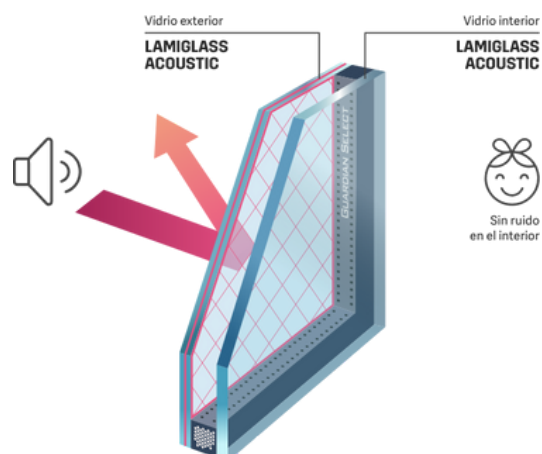

GUARDIAN LAMIGLASS® ACOUSTIC

LAMIGLASS® ACOUSTIC

Guardian Lamiglass® Acoustic es un vidrio laminado que está diseñado para proporcionar un excelente aislamiento acústico en tu casa. Con su capacidad superior para bloquear eficazmente el ruido exterior, este vidrio reduce notablemente la intrusión de sonidos no deseados en tu hogar.

Guardian Lamiglass® Acoustic logra reducir el sonido exterior casi un 95% creando un ambiente silencioso en tu hogar.

GUARDIAN LAMIGLASS®

LAMIGLASS®

Guardian LamiGlass® es un vidrio laminado de seguridad que protege tu hogar, además de evitar cortes en caso de rotura del vidrio.

Está compuesto por dos hojas de vidrio que han sido unidas entre sí con un film intercalario (denominado PVB). Un conjunto que tiene la apariencia de un único vidrio. En caso de rotura, los fragmentos de vidrio se quedan adheridos a este film, proporcionando así una mayor seguridad.

El cristal de seguridad Guardian LamiGlass protege tu hogar de los intrusos y protege a los tuyos en caso de impacto contra el vidrio.

COMPRENDE LAS CARACTERÍSTICAS TÉCNICAS

Eficiencia

Existen **siete niveles** de eficiencia, que van desde el color **verde** y la **letra A** para las ventanas **más eficientes**, hasta el color **rojo** y la **letra G** para las **menos eficientes**.