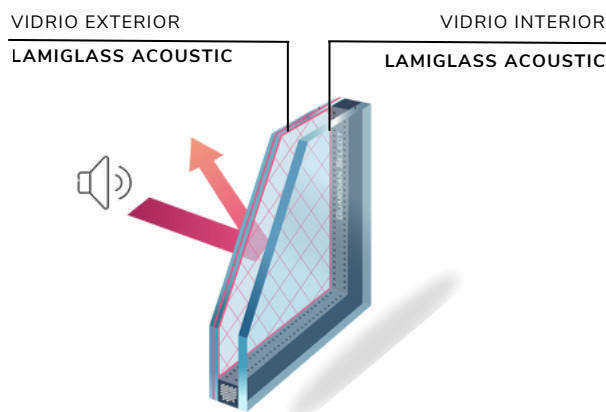

Control de luz natural: Permite disfrutar de un espacio luminoso pero mitigando el calor, al regular la entrada de luz. Sólo se transmite al interior de la vivienda un 43% de la energía solar.

Eficiencia energética: Su perfecto aislamiento hace de tu hogar un espacio más sostenible, al reducir la huella energética y los costos asociados. Notarás un ahorro importante en tus facturas de calefacción y aire acondicionado.

GUARDIAN LAMIGLASS® ACOUSTIC

LAMIGLASS® ACOUSTIC

Guardian Lamiglass® Acoustic es un vidrio laminado que está diseñado para proporcionar un excelente aislamiento acústico en tu casa. Con su capacidad superior para bloquear eficazmente el ruido exterior, este vidrio reduce notablemente la intrusión de sonidos no deseados en tu hogar.

Guardian Lamiglass® Acoustic logra reducir el sonido exterior casi un 95% creando un ambiente silencioso en tu hogar.

GUARDIAN LAMIGLASS®

LAMIGLASS®

Guardian LamiGlass® es un vidrio laminado de seguridad que protege tu hogar, además de evitar cortes en caso de rotura del vidrio.

Está compuesto por dos hojas de vidrio que han sido unidas entre sí con un film intercalario (denominado PVB). Un conjunto que tiene la apariencia de un único vidrio. En caso de rotura, los fragmentos de vidrio se quedan adheridos a este film, proporcionando así una mayor seguridad.