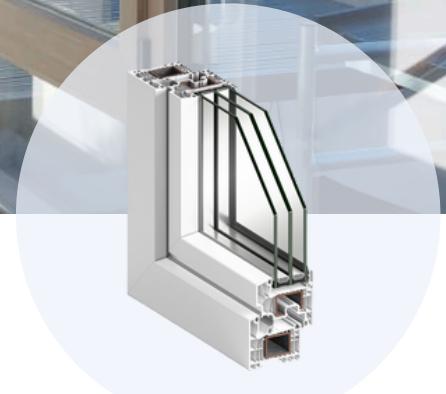

Ficha técnica

VENSTAL PVC PRO

¿Vives en un entorno muy ruidoso? Venstal PVC Pro es tu ventana. Combina estilo, seguridad y aislamiento, convirtiendo tu hogar en un entorno confortable y elegante.

Perfil Plania Triple Junta + Vidrio Guardian Sun