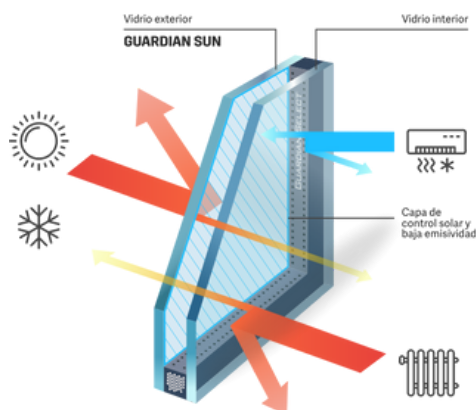

	Altura máx.	Ancho máx.
Una hoja	2400	3000
Dos hojas	4800	3000
Bilateral	2400	3000

Unidades en mm.

Una hoja

Dos hojas

Bilateral

CONOCE NUESTRO VIDRIO PREMIUM

GUARDIAN SUN®

El vidrio inteligente Guardian Sun® es una solución de alta tecnología diseñada para optimizar el confort y la eficiencia energética en los hogares.

VIDRIO SELECTIVO: CON BAJO EMISIVO
Y CONTROL SOLAR

Doble acristalamiento, capa en cara #2:
GuardianSun®: 4/16A/4

SELECTIVO
(Bajo emisivo + control solar)

Beneficios de Guardian Sun®:

Regulación térmica: Ayuda a mantener el interior fresco en verano y cálido en invierno, garantizando un ambiente confortable durante todo el año.